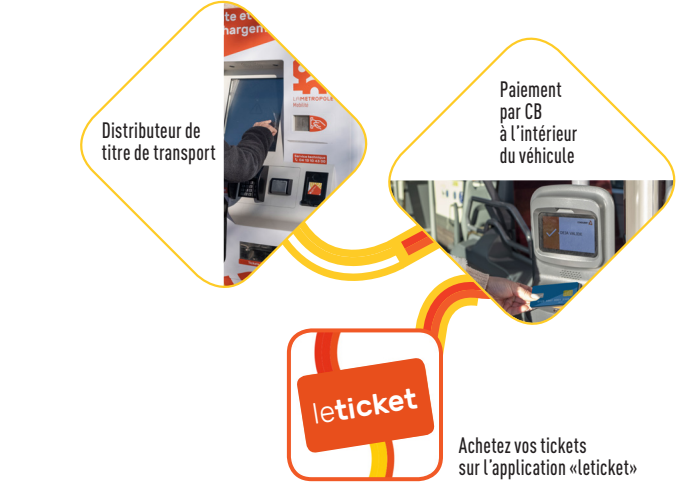

 **A la Gare VAMP, laissez-vous guider pour effectuer les correspondances entre la 13A et la 13B !**

- Correspondance Lebus
- Correspondance Lecar
- Correspondance possible avec Lebus à la demande
- Arrêt aménagé pour personne à mobilité réduite
- Arrêt desservi dans un seul sens.